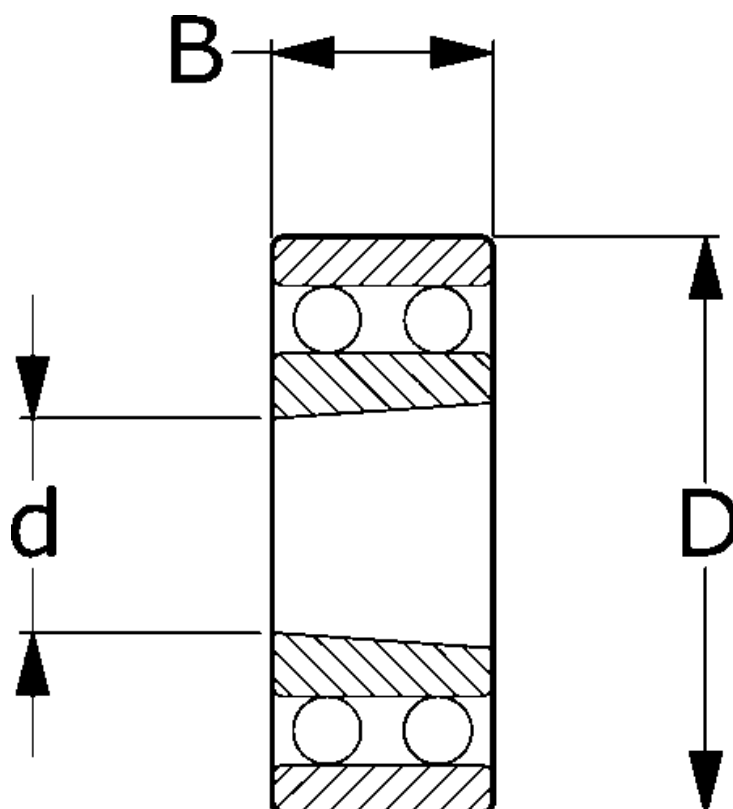

Varenummer: 571105502906

Beskrivelse: NSK Toradet selvoprettende kugleleje 1311KTNGC3  
C3 d=55 D=120 B=29

## Mål

= Flere måldata: Hent PDF katalog under dokumenter

B = 29

d = 55

D = 120